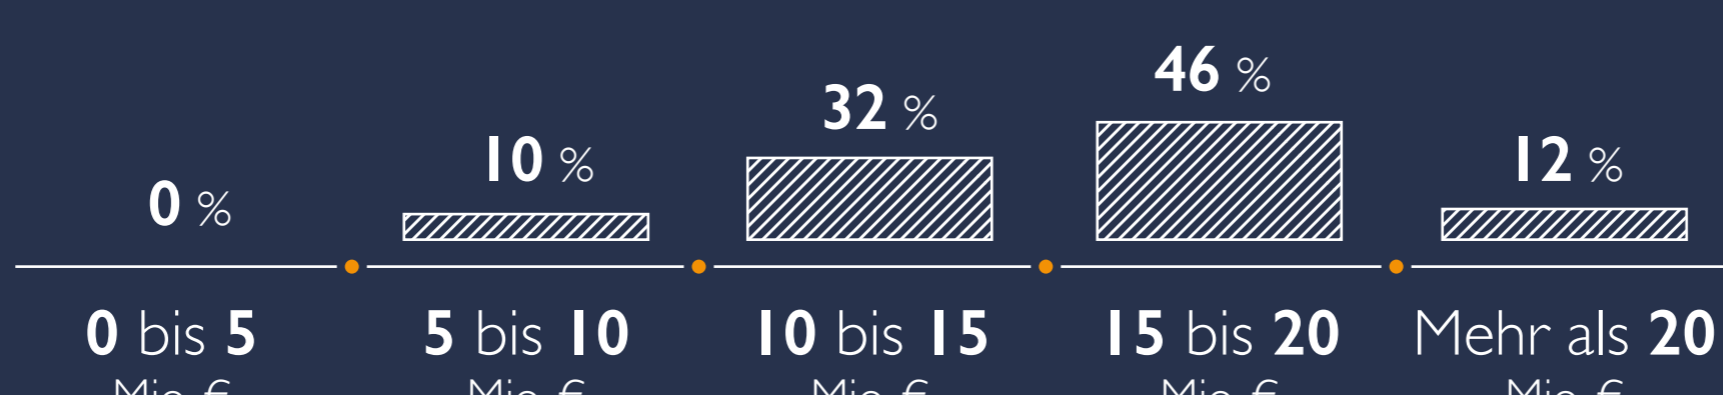

Geschätzter Gegenwert der aufgrund serverbedingter Ausfälle abgebrochenen Warenkörbe in den vergangenen 12 Monaten

DIE ANFORDERUNGEN AN WEBSHOPS WACHSEN

Moderne Shop-Konzepte müssen mit den **STETIG WACHSENDEN KUNDENANFORDERUNGEN** mithalten. Damit steigen auch die Herausforderungen für das Hosting.